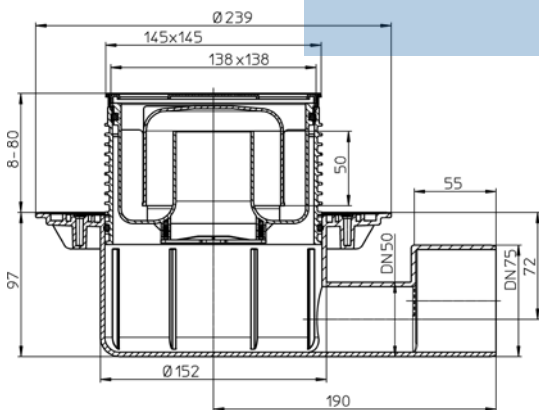

Nemesacél keret

Beépítési magasság: 105 mm

Klick-Klack rendszerű lefolyórács a tisztításkor kikapatható

Rövidíthető rácstartó

Méret: DN50/75

Kihúzható búzzár

Harangbúzzár 50 mm szabványos vízszloppal

Primus búzzár: vízzel és víz nélkül is működik

Méret: DN50/75/110

Lefolyóház PE-ből, tokosan illeszthető, vagy hegeszthető

Ha számít fürdője eleganciája, akkor rendeljen lefolyójához, matra csiszolt Design 'QUADRA' lefolyórácsot (HL066Q.1E)

Nyilvános helyen lévő padlósifonok védelmére fejlesztettük ki a csavarral rögzíthető lefolyórácsot rácstartóval (HL3911)