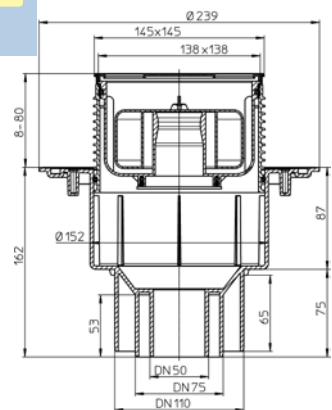

Nemesacél keret

Beépítési magasság: 105 mm

Klick-Klack rendszerű lefolyórács a tisztításkor kikapatható

Rövidíthető rácstartó

Méret: DN50/75

Kihúzható búzzár

Harangbúzzár 50 mm szabványos vízszloppal

Primus búzzár: vízzel és víz nélkül is működik

Méret: DN50/75/110

Lefolyóház PE-ből, tokosan illeszthető, vagy hegeszthető

Ha számít fürdője eleganciája, akkor rendeljen lefolyójához, matra csiszolt Design 'QUADRA' lefolyórácsot (HL066Q.1E)

Nyilvános helyen lévő padlósifonok védelmére fejlesztettük ki a csavarral rögzíthető lefolyórácsot rácstartóval (HL3911)